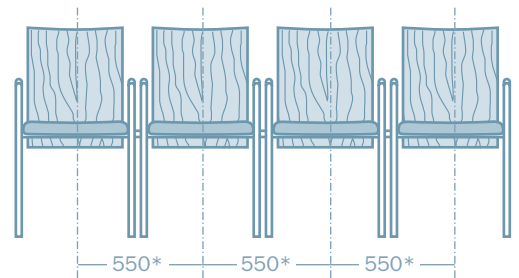

- Höhe 830 mm
- Breite 540 mm
- Tiefe 590 mm
- Sitzhöhe 450 mm
- Sitzbreite 435 mm
- Sitztiefe 480 mm
- Gewicht ca. 8,5 kg

celesto SPNA 650
Sitz gepolstert, Rückenlehne
Formholz Buche/Ahorn

celesto SPAK 650
Sitz gepolstert, Rückenlehne
mit Kissenpolster

Sitz und Rückenlehne

- Aus Formholz Buche oder Ahorn
- Natur lackiert bzw. schwarz oder Kirsche gebeizt
- In verschiedenen Polsterführungen

Polsterung

- Aus offenporigem Schaumstoff mit mikroklimatisch günstigen Eigenschaften
- Nicht verklebt

Bezüge

- Zahlreiche hochbeanspruchbare Stoffe in unterschiedlichen Dessins sowie Leder (siehe aktuelle Kollektion)

Zubehör

- Reihenverbinder
- Platz- und Reihenummerierung

* mit Armauflagen geringfügig breiter