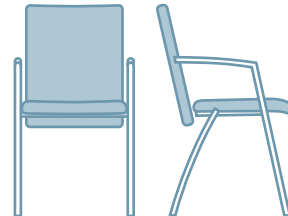

- Armlehnen optional mit Volleder oder Kunststoff umsäumt oder mit Holzauflage in Buche oder Ahorn
- Wahlweise mit ausziehbaren Verbindungselementen zum Anreihen
- Platz- und Reihenummerierung
- Platzsparend stapelbar (mit optionalem Stapelwanne bis zu 3, mit zusätzlichem Stapelsteg bis zu 8 Stühle)

- Höhe 830 mm
- Breite 540 mm
- Tiefe 590 mm
- Sitzhöhe 450 mm
- Sitzbreite 435 mm
- Sitztiefe 480 mm
- Gewicht ca. 8,5 kg

celesto SPNA 650
Sitz gepolstert, Rückenlehne
Formholz Buche/Ahorn

celesto SPAK 650
Sitz gepolstert, Rückenlehne
mit Kissenpolster