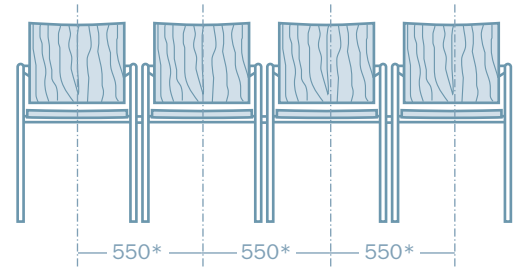

- Höhe 830 mm
- Breite 540 mm
- Tiefe 590 mm
- Sitzhöhe 450 mm
- Sitzbreite 435 mm
- Sitztiefe 480 mm
- Gewicht ca. 8,5 kg

celesto SPNA 650
Sitz gepolstert, Rückenlehne
Formholz Buche/Ahorn

celesto SPAK 650
Sitz gepolstert, Rückenlehne
mit Kissenpolster

Sitz und Rückenlehne

- Aus Formholz Buche oder Ahorn
- Natur lackiert bzw. schwarz oder Kirsche gebeizt
- In verschiedenen Polsterführungen

Polsterung

- Aus offenporigem Schaumstoff mit mikroklimatisch günstigen Eigenschaften
- Nicht verklebt

Bezüge

- Zahlreiche hochbeanspruchbare Stoffe in unterschiedlichen Dessins sowie Leder (siehe aktuelle Kollektion)

Zubehör

- Reihenverbinder
- Platz- und Reihenummerierung

* mit Armauflagen geringfügig breiter