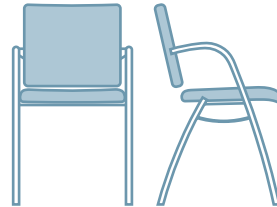

- Ausziehbare Verbindungselemente zum Anreihen
- Platz- und Reihennummerierung
- Armlehnen optional mit Vollleder oder Kunststoff umsäumt oder mit Holzauflage in Buche oder Ahorn
- Platzsparend stapelbar, bis zu 10 Stühle übereinander

- Höhe 820 mm
- Breite 545 mm
- Tiefe 570 mm
- Sitzhöhe 450 mm
- Sitzbreite 435 mm
- Sitztiefe 470 mm
- Gewicht ca. 8,0 kg

certino SNA 560

Sitz und Rückenlehne Formholz Buche/Ahorn

certino SPNA 560

Sitz gepolstert, Rückenlehne aus Formholz Buche/Ahorn

certino SPA 560

Sitz gepolstert, Rückenlehne mit Vollpolster

certino SPAS 560

Sitz gepolstert, Rückenlehne mit Spiegelpolster

Alle Modelle, bei gleichen Abmessungen, auch mit Freischwinger-Fußgestell. Nicht stapel- und anreihbar